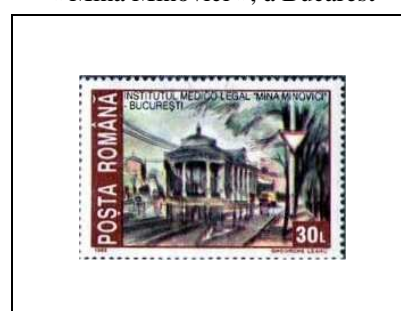

L'Institut médico-légal
« Mina Minovici », à Bucarest