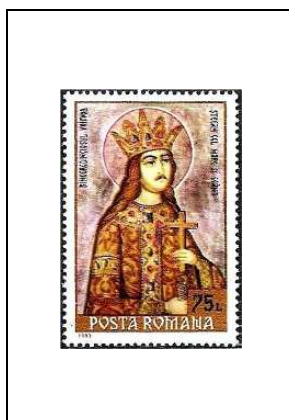

151 + 101 4075

**Icônes
Saints roumains**

**Saint-Stéphane le Grand,
Prince de Moldavie
(1457-1504)**

751 4110

**Martyrs des Familles
Brancoveanu
et Ianache Vacarescu**

1711 4111

**Saint-Anthime Ivireanul,
Métropolit de Valachie**