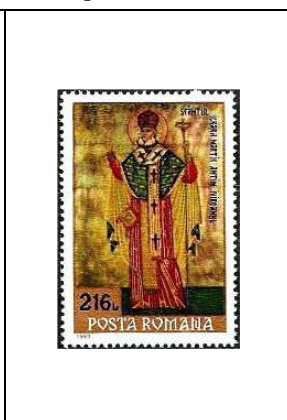

151 + 101 4075

**Icônes
Saints roumains**

**Saint-Stéphane le Grand,
Prince de Moldavie
(1457-1504)**

751 4110

**Martyrs des Familles
Brancoveanu
et Ianache Vacarescu**

1711 4111

**Saint-Anthime Ivireanul,
Métropolit de Valachie**