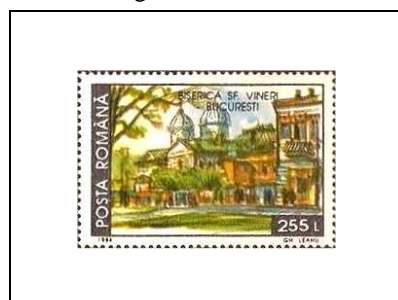

Eglise St. Vineri

255 1

4132

Monastère Vacaresti

325 1

4133

1994

Jeux olympiques d'hiver, à Lillehammer (Norvège)