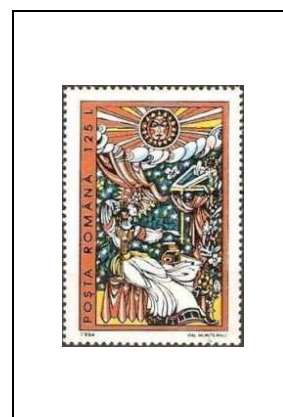

« Heana Cosanzeana »