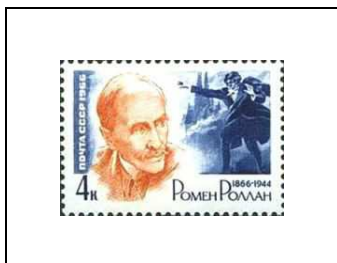

Statuettes du XIX^e s.

6 k 3060

Services à thé

10 k 3061

**Centenaire de la naissance
de l'écrivain français
Romain Rolland**

4 k 3062

**20^e anniversaire du
traité d'amitié avec la
Mongolie**

4 k 3063

**Atterrissage de
Luna IX sur la Lune
Timbre de 1963
surchargé**

6 k 3064

1966

Inauguration de la ligne maritime Leningrad-Montréal

Paquebot « A. Poushkin » Globe et silhouette de bateau

12 k

3085

16 k