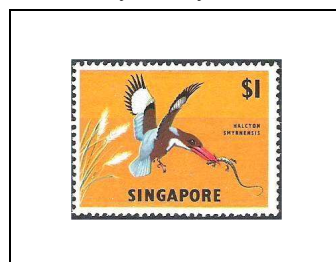

50 c

61

Halcyon smyrnensis