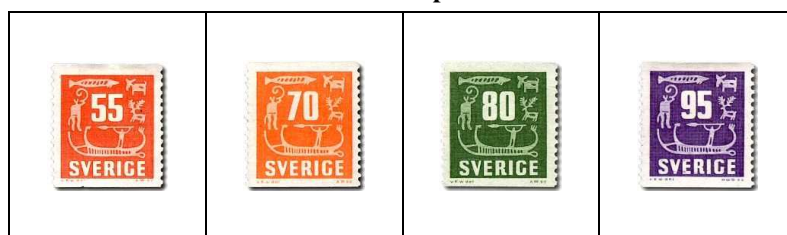

Dentelé  
sur 2 côtés  
angulairement

10 ö 417c

1957-64

**Gustave VI  
Adolphe**

25 ö      418

**Gravures rupestres**

55 ö      424      70 ö      425      80 ö      426      95 ö      426A

1957