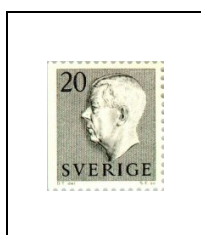

Dentelé sur 3
côtés

20 ö   420a