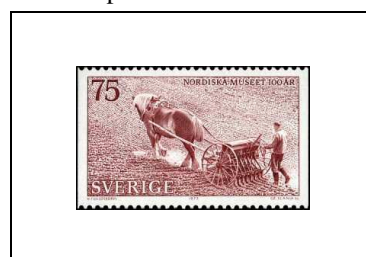

Semeuse mécanique tirée
par des chevaux