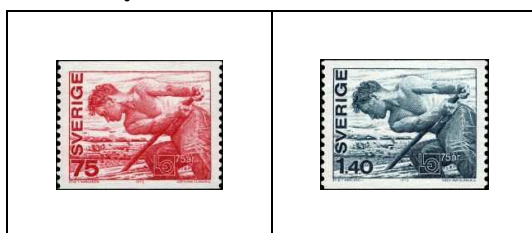

1973

Tableaux

Rangée de saules,
par P.A. Persson (1862-1914)

Ville de Trosa,
par Reibhold Ljunggren, né en 1920

Forêt de bouleaux au printemps,
par Oskar Bergman (1879-1963)

1973

**75^e anniversaire de la Confédération des
syndicats ouvriers de Suède**