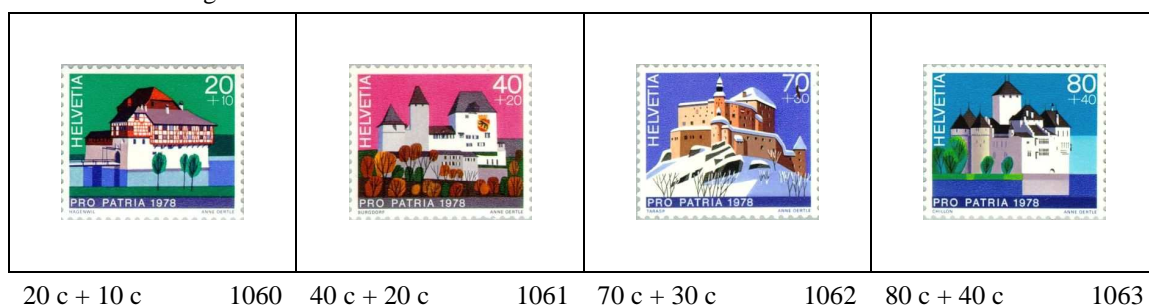

Pour la Patrie Châteaux suisses

Hagenwil,
canton de Thurgovie

Berthoud,
canton de Berne

Tarasp,
canton des Grisons

Chillon,
canton de Vaud