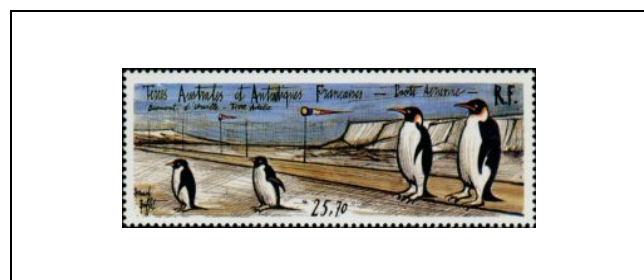

**« Piste de Terre Adélie »
Œuvre de Bernard Buffet**