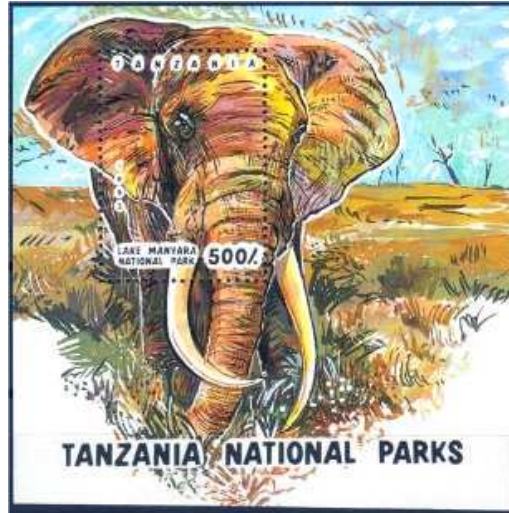

1994

Faune
Reptile
Vipera berus

500 s

217

Faune
Chien
Doberman

350 s

218

1994

Faune marine
Requin
Hexanchus griseus

350 s

219

Faune
Cheval
Anglo-normand

400 s

220

1994

Parcs nationaux et réserves
Le parc national du lac Manyara

500 s

221

Costumes africains traditionnels
Zoulou

350 s

222

1994

Avions de combat
Chasseur EAP

500 s