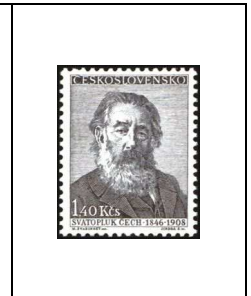

977 60 h

50^e anniversaire de la
mort de
Svatopluk Cech