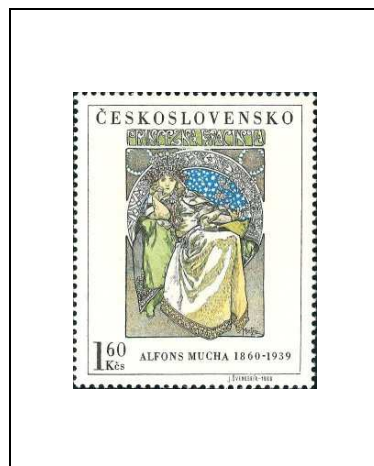

Princesse Hyacinta,
d' Alfons Mucha