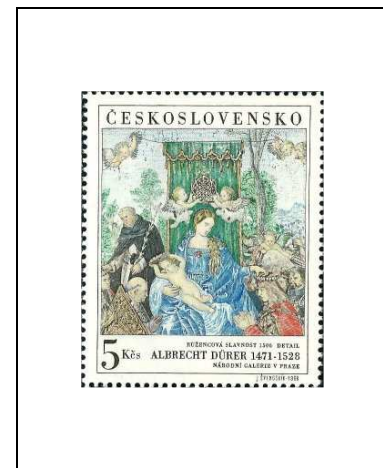

« Praga 1968 » Exposition philatélique internationale

Madone du Rosaire,
par Albrecht Dürer