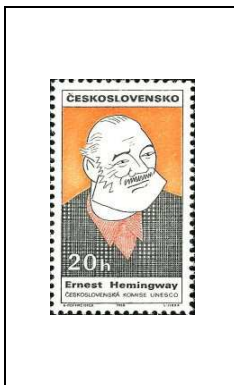

## Portraits satiriques de personnalités (I)

Ernest Hemingway,  
écrivain américain  
(1898-1961)

20 h 1679

Karel Capek,  
journaliste tchèque  
(1890-1938)

30 h 1680

George Bernard  
Shaw,  
écrivain britannique  
(1856-1950)