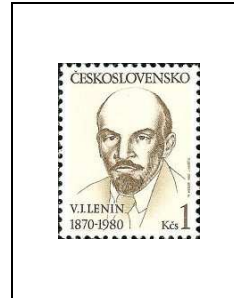

50^e anniversaire du festival de Jirasek à Hronov et 60^e anniversaire du théâtre slovaque de Bratislava

Masque tragique

50 h

Théâtre de Bratislava et portraits de l'acteur Bakovacena

2384 1 k

2385

35^e anniversaire du Corps national de police

50 h

2391

110^e anniversaire de la naissance de Lénine et 160^e anniversaire de la naissance de F. Engels

Portrait de Lénine

1 k

Portrait d'Engels

2392 1 k

2393