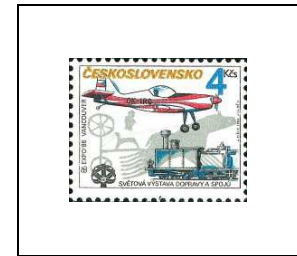

1986

Année internationale de la Paix

1 k

2661

90^e anniversaire de la Philharmonie tchèque de Prague

1 k

2662

« Expo '86 » Exposition internationale, à Vancouver (Canada)

4 k

2663

17^e congrès du Parti communiste tchécoslovaque

Armoiries de villes (XII)

Myjava

Vodnany

Zamberk

50 h