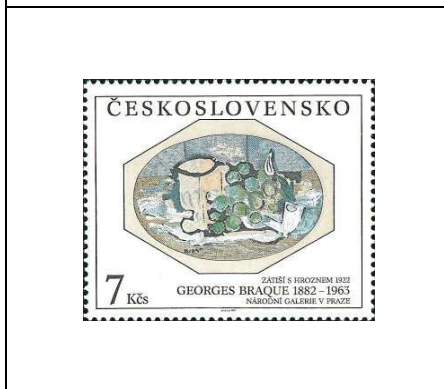

6 k

« Nature morte avec grappes de raisins »,
de Georges Braque