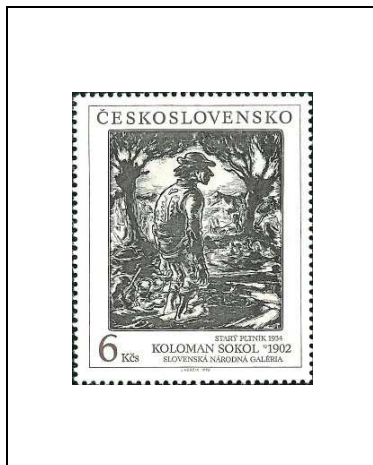

1992

Œuvres d'art des Galeries nationales

« Le vieux radeau »,
de Loloman Sokal