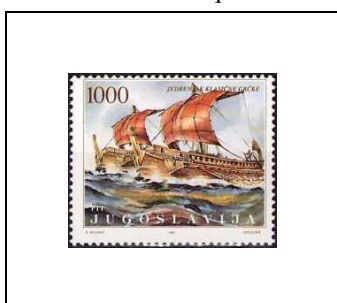

1989

L'âge d'or de la navigation à voile Les voiliers de l'Adriatique

Grèce antique