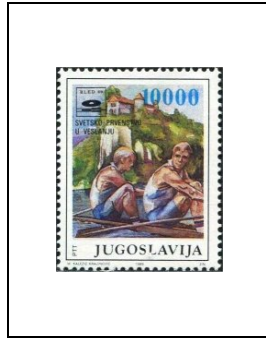

Championnats du monde d'aviron, à Bled