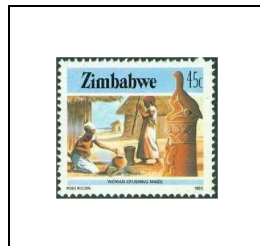

Femmes pilant le maïs