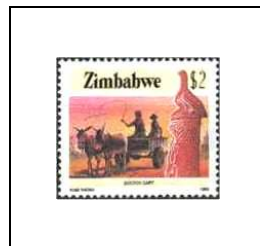

Charrette à mules