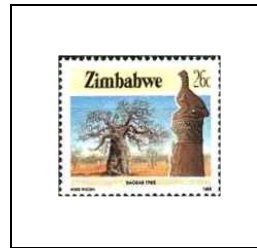

Eléphants au point
d'eau

23 c 95

Coucher de soleil sur le
Zambèze

25 c 96

Baobab

26 c 97

Vue de Zimbabwe

30 c 98