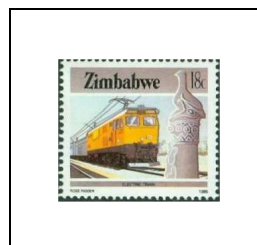

Locomotive électrique

18 c

93

Barrage de Kariba

20 c

94

1985

Aspects du Zimbabwe